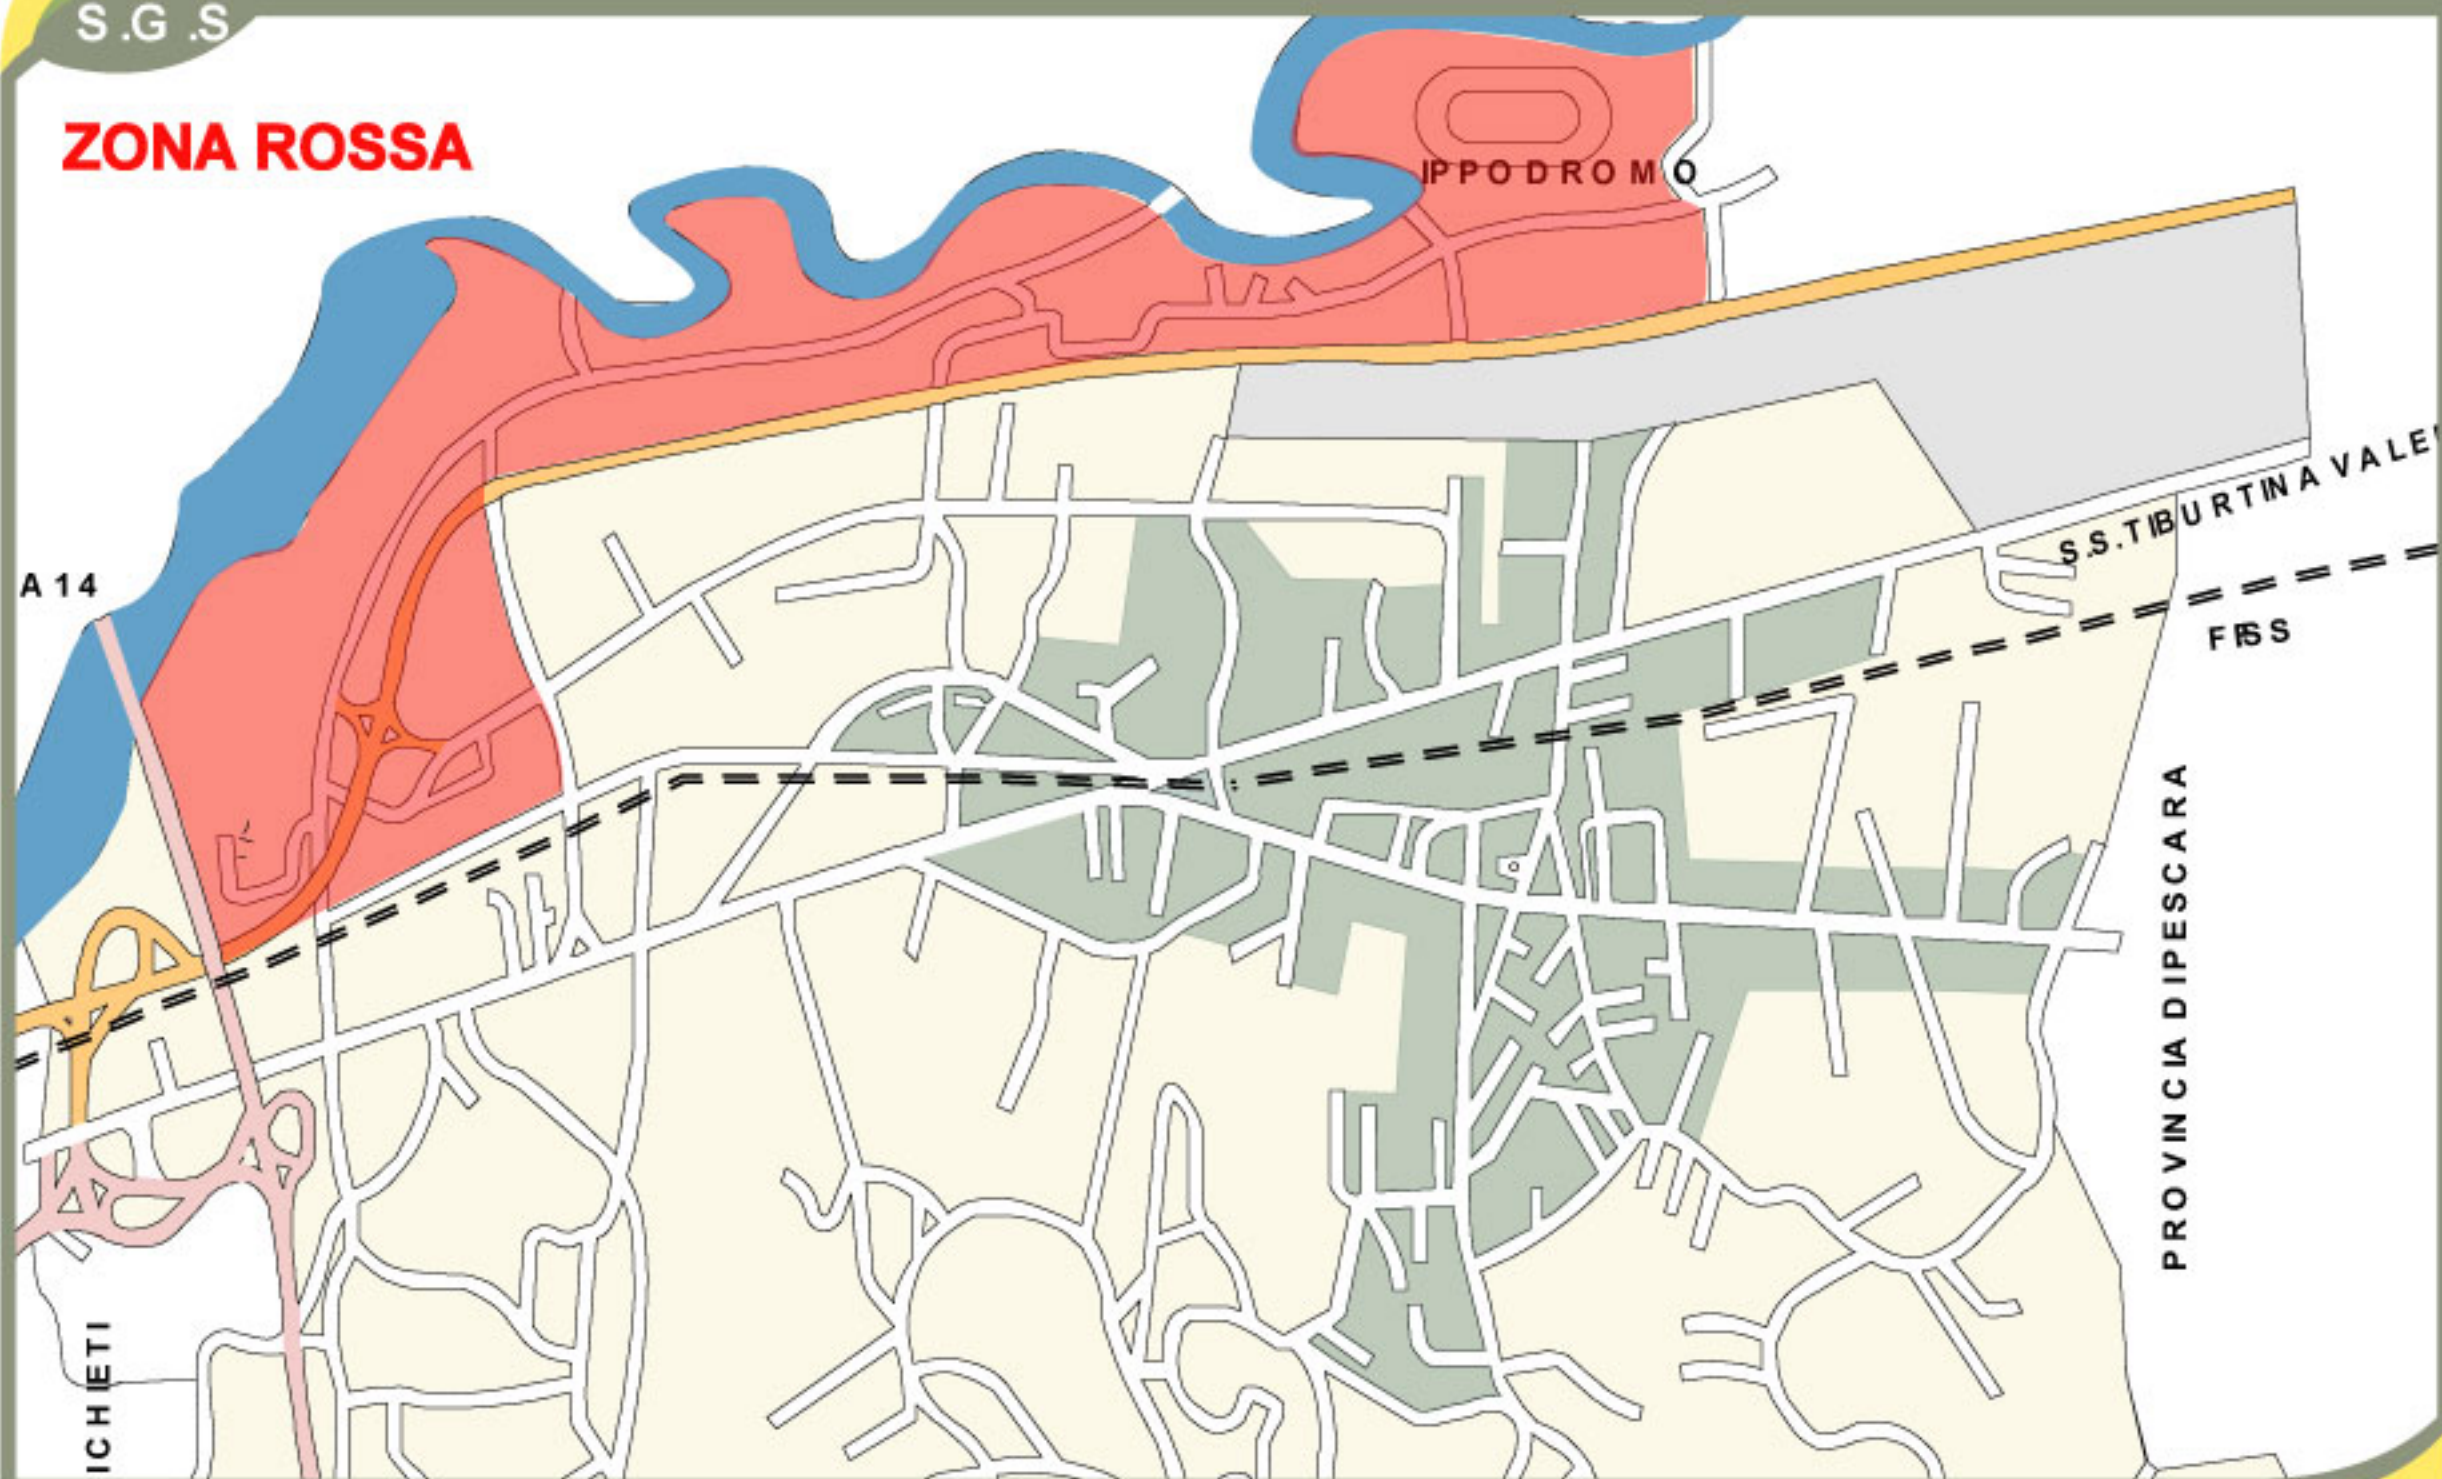

Porta a porta totale zona industriale e commerciale

S.G.S

ZONA ROSSA

via Aterno
via Brecciaro
piazza De Berardinis
via Po (da incrocio via Aterno a
incrocio via Tevere)
via Salara
via Sangro

via Sinello
via Tavo
via Trigno
via Tronto
via Voltumo